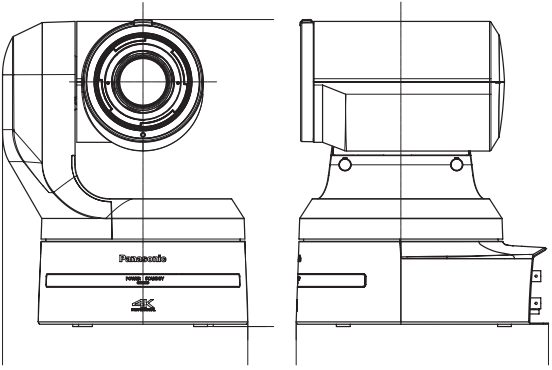

Угол обзора **75,1°**  
для широкоугольной съемки

**20x** вариообъектив

AW-UE150W

AW-RP150

Большая сенсорная  
панель, обеспечивающая  
удобство работы

Новый джойстик для  
гибких функций  
управления

AW-JE150W/K