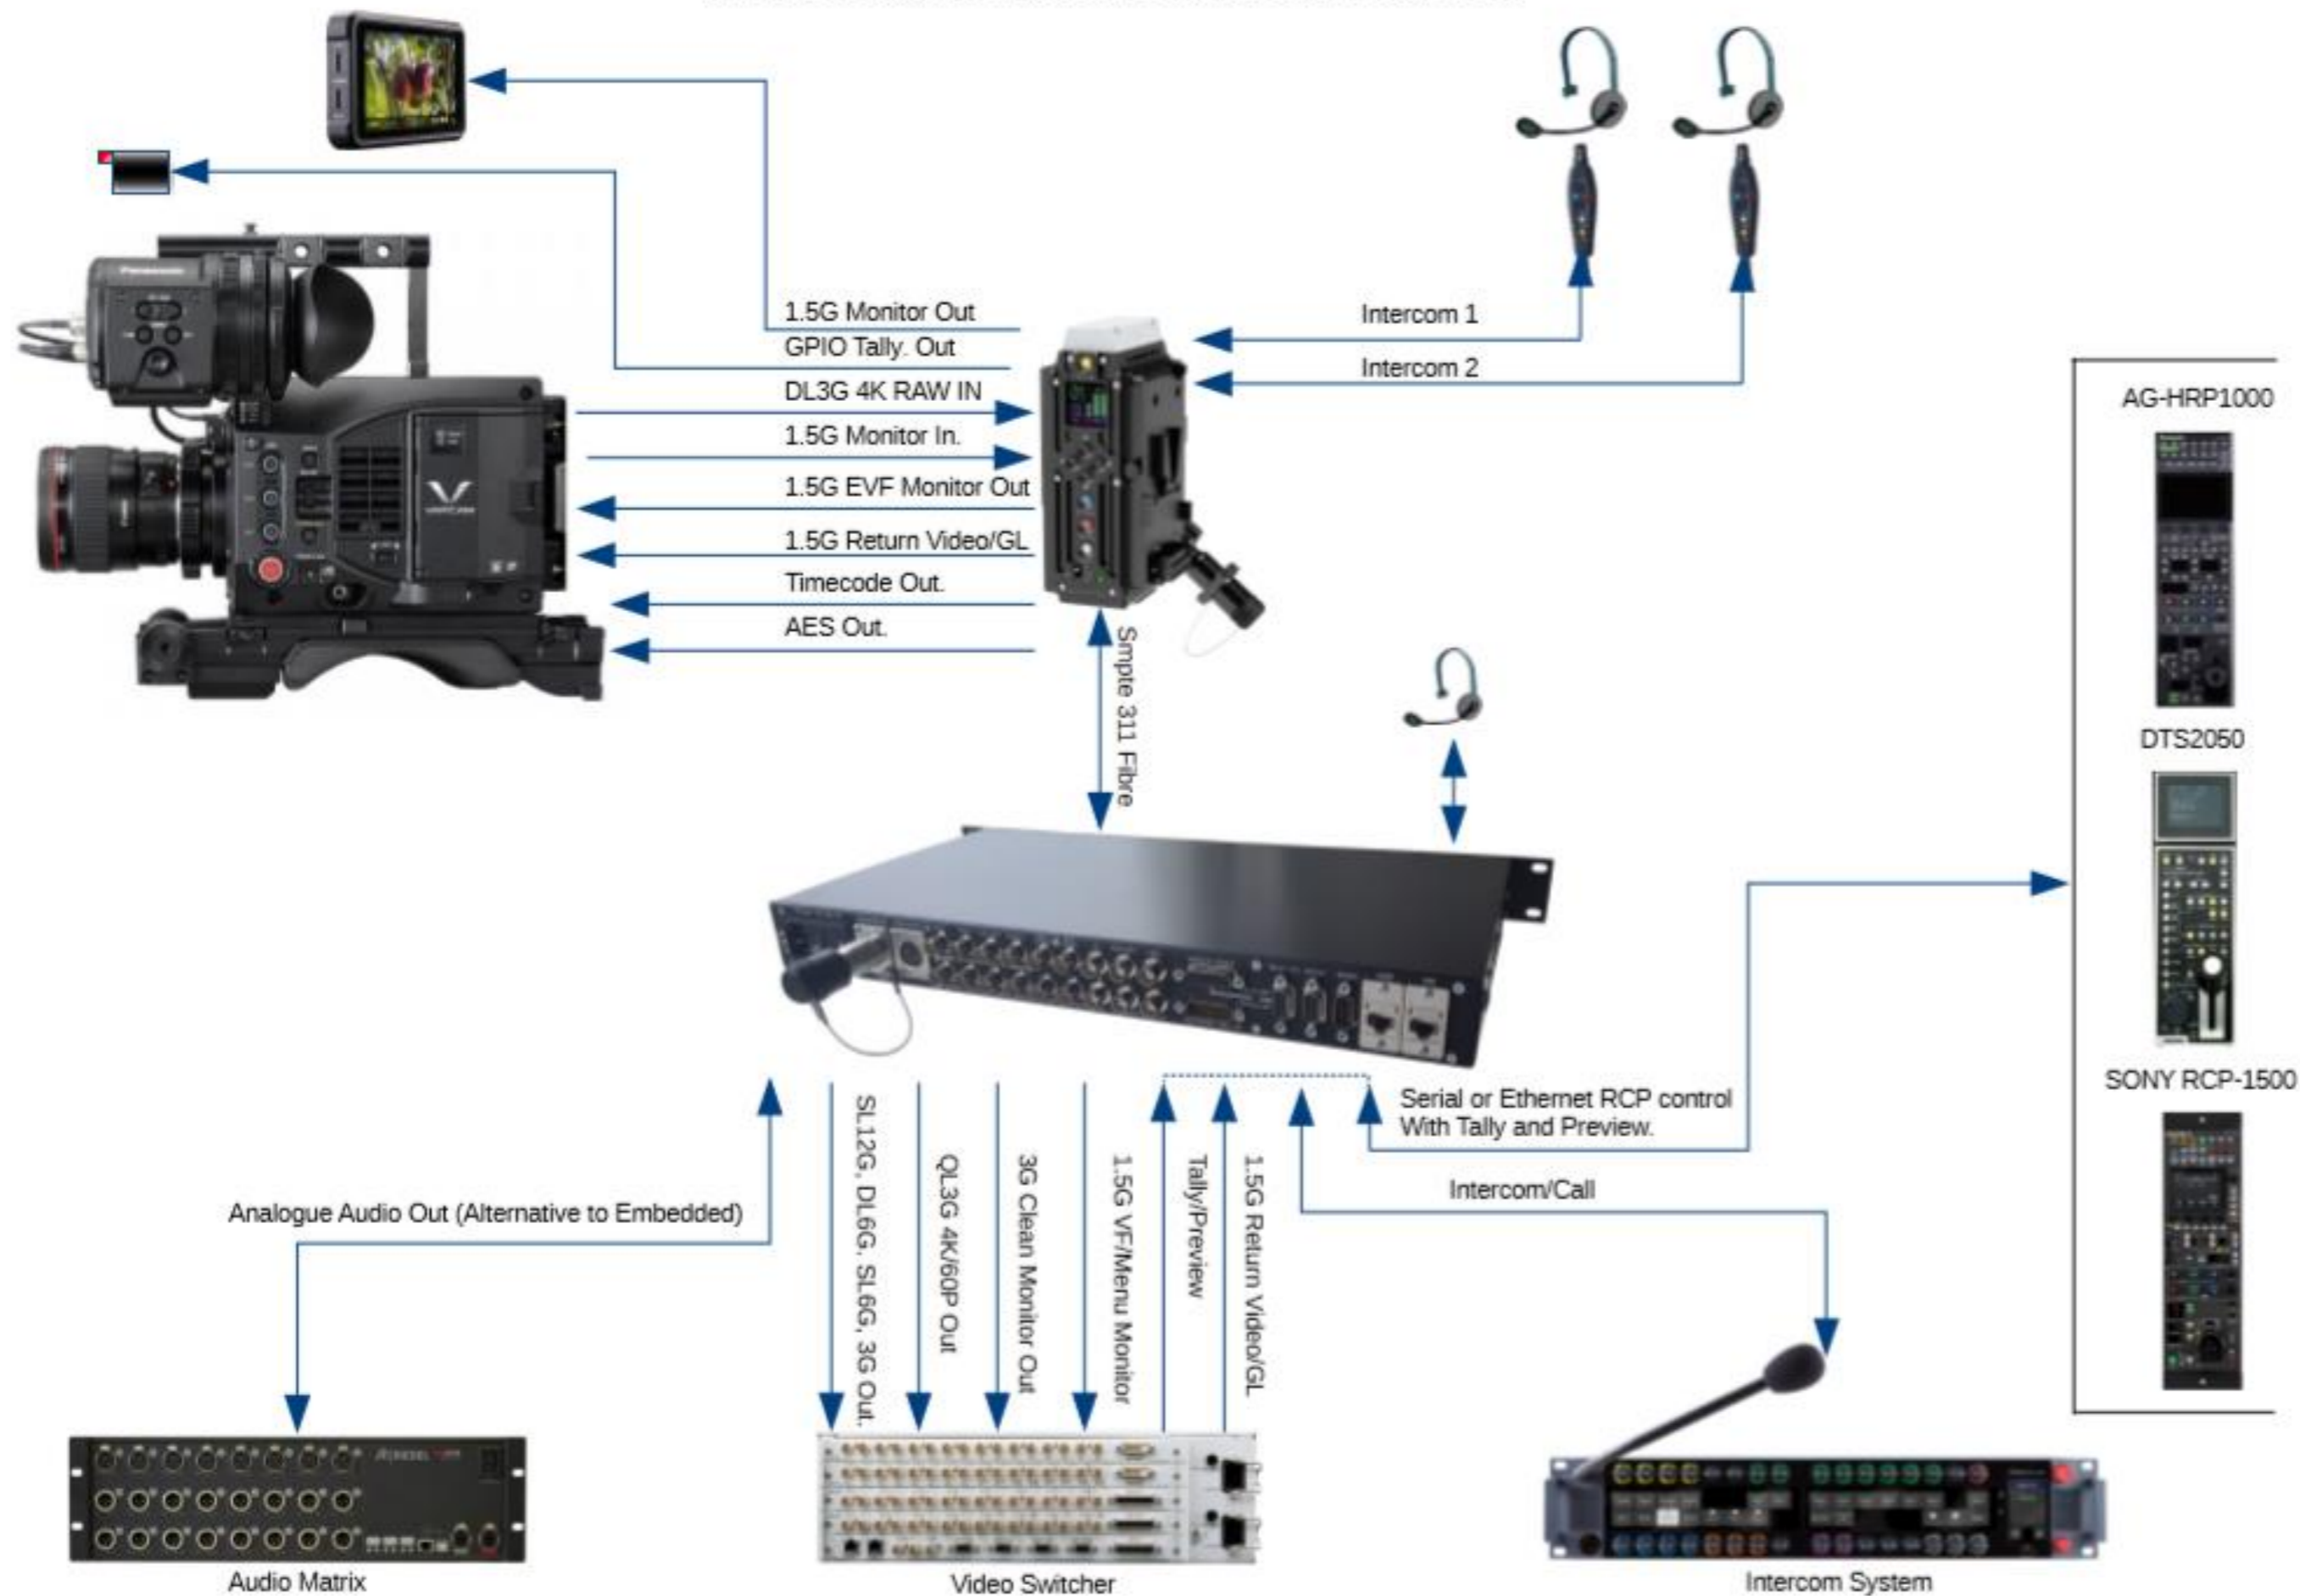

DTS система для прямых трансляций на Varicam LT 4K

Demo at IBC

4K прямое видеопроизводство с системой DTS1800

* Преобразовывает вывод V-RAW Varicam LT (опционально)

DTS1800 Typical System Configuration With VLT.

DTS продукты

1820 FCA
Адаптер камеры

1810-U12G FBS
Базовая станция

DTS 2050 OCU
Пульт управления

DTS 2065 LCP
Панель управления объективом
(Зум и Фокус)

1830 CCP
Панель управления наушниками

Оборудование DTS приобретается самостоятельно, напрямую у DTS