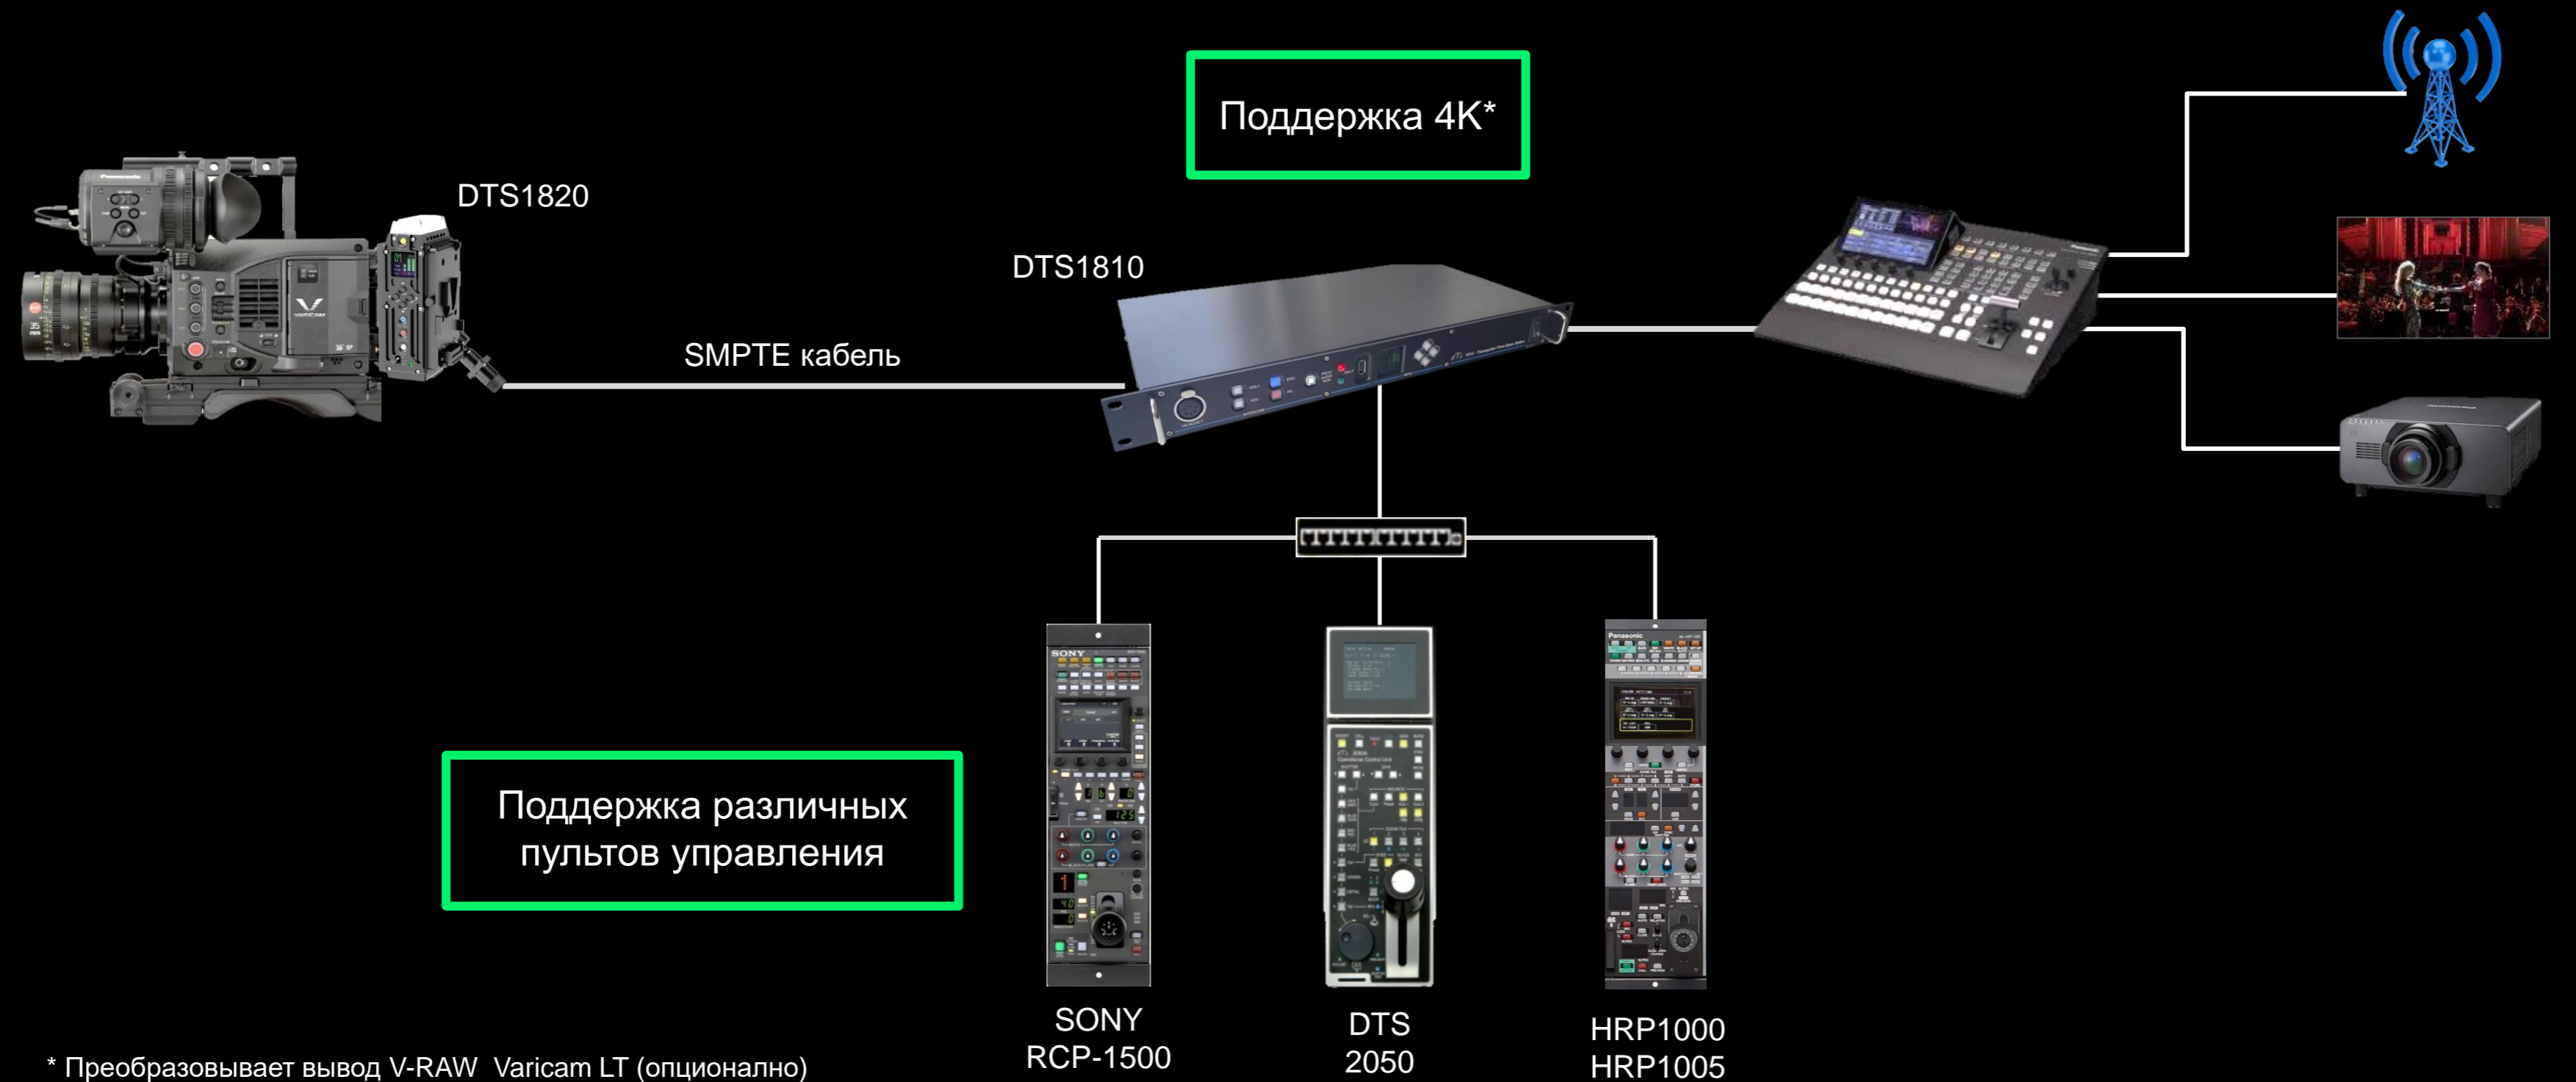

DTS система для прямых трансляций на Varicam LT 4K

Demo at IBC

4K прямое видеопроизводство с системой DTS1800

* Преобразовывает вывод V-RAW Varicam LT (опционально)

DTS1800 Typical System Configuration With VLT.

DTS продукты

1820 FCA
Адаптер камеры

1810-U12G FBS
Базовая станция

DTS 2050 OCU
Пульт управления

DTS 2065 LCP
Панель управления объективом
(Зум и Фокус)

1830 CCP
Панель управления наушниками

Оборудование DTS приобретается самостоятельно, напрямую у DTS